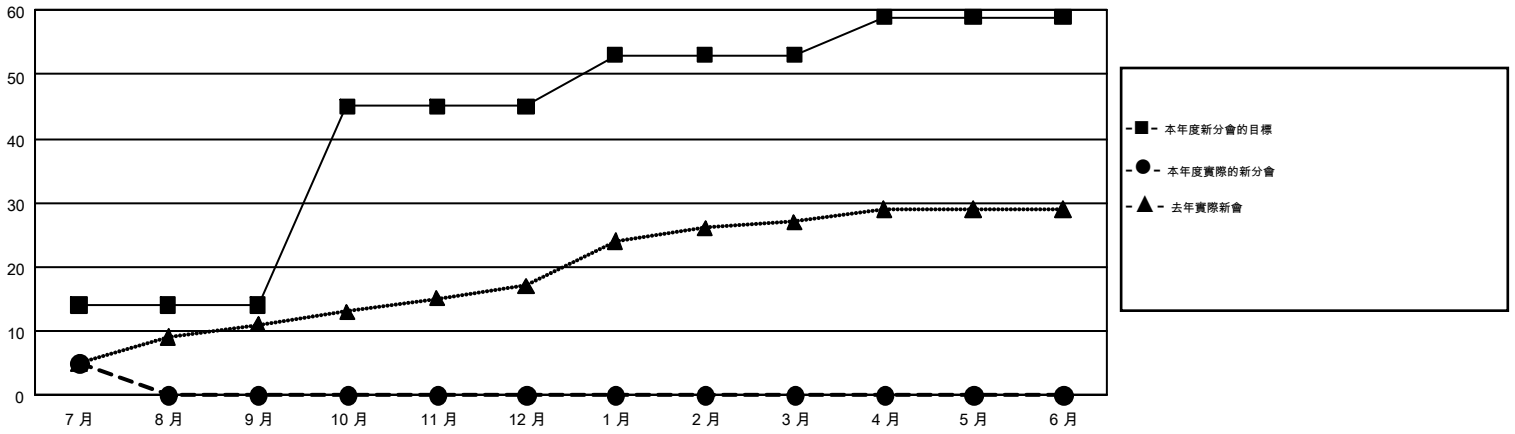

GMT MONTHLY MEMBERSHIP PROGRESS REPORT

Results as of: 7/31/2018

Multiple District 300

LOCATION: REP OF CHINA

GMT: PEI-JEN CHEN

GMT憲章區 5

分會			
成果 2018-2019			
季	新分會目標	新會	會員流失的分會
7月/8月/9月	14	5	3
10月/11月/12月	31	0	0
1月/2月/3月	8	0	0
4月/5月/6月	6	0	0

位會員@每位須繳			
成果 2018-2019			
季	會員淨增長目標	實際會員增長數	實際退會會員 (包括轉會)
7月/8月/9月	1,729	2,947	718
10月/11月/12月	740	0	0
1月/2月/3月	230	0	0
4月/5月/6月	-51	0	0

目標與實際新會累積

目標和實際會員累積

已取消的分會: 3

573 CLUBS OF 1180 增添1位或以上的新會員

性別分佈

男 31,700 (68.58%)
女 14,526 (31.42%)