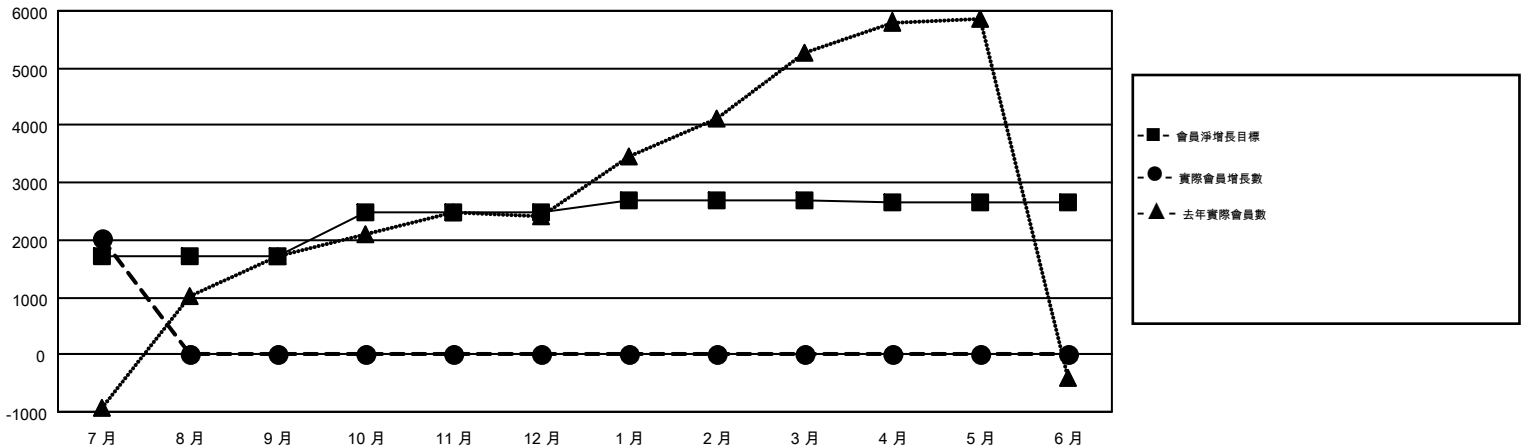

GMT MONTHLY MEMBERSHIP PROGRESS REPORT

Results as of: 7/31/2018

Multiple District 300

LOCATION: REP OF CHINA

GMT: PEI-JEN CHEN

GMT憲章區 5

分會			
成果 2018-2019			
季	新分會目標	新會	會員流失的分會
7月/8月/9月	14	5	3
10月/11月/12月	31	0	0
1月/2月/3月	8	0	0
4月/5月/6月	6	0	0

位會員@每位須繳			
成果 2018-2019			
季	會員淨增長目標	實際會員增長數	實際退會會員 (包括轉會)
7月/8月/9月	1,729	2,947	718
10月/11月/12月	740	0	0
1月/2月/3月	230	0	0
4月/5月/6月	-51	0	0

目標與實際新會累積

目標和實際會員累積

已取消的分會: 3

573 CLUBS OF 1180 增添1位或以上的新會員

性別分佈

男 31,700 (68.58%)
女 14,526 (31.42%)